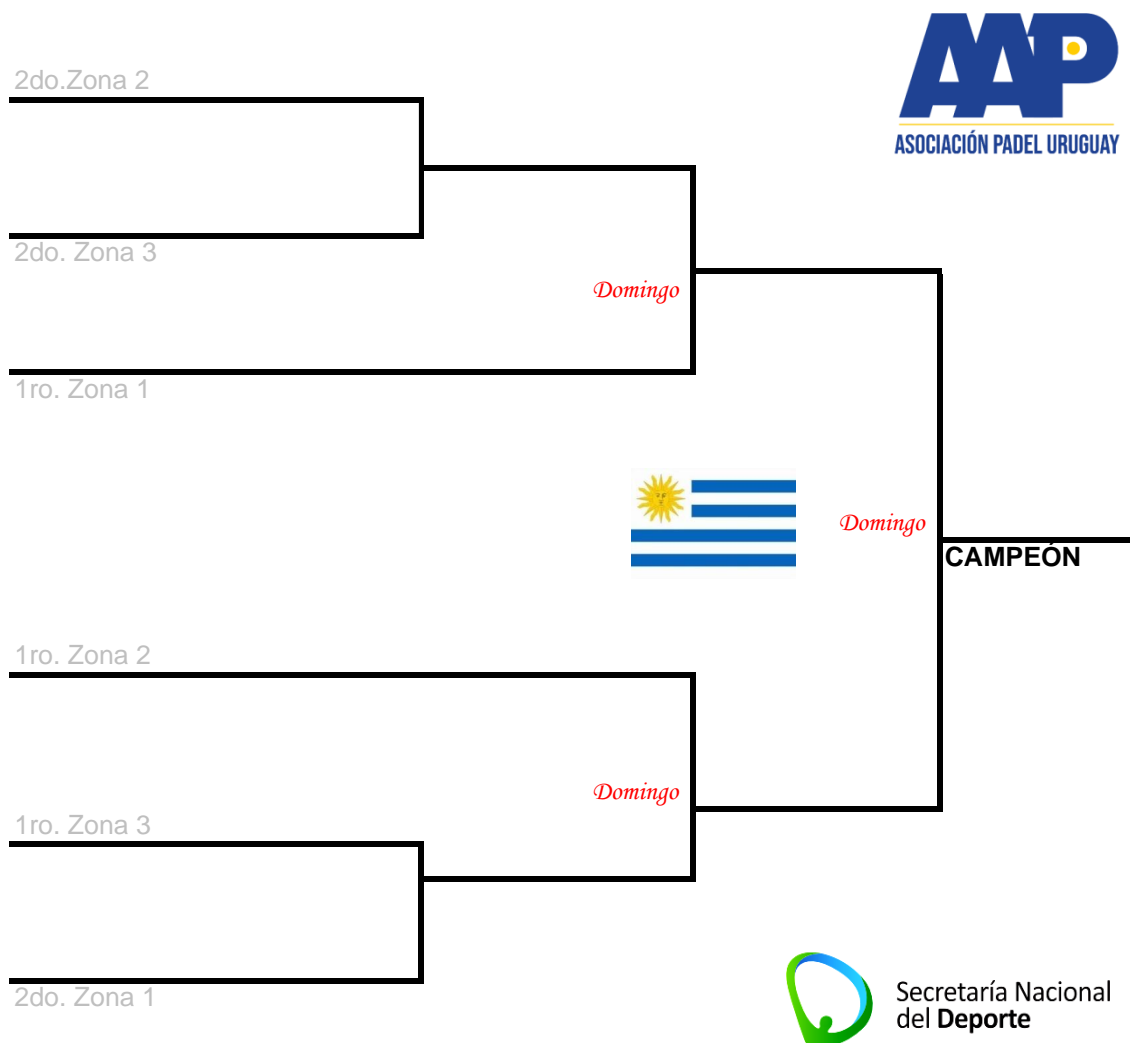

minutos, luego se aplicará el W.O. rigiendo lo indicado en el Reglamento del Circuito Nacional de Pádel, el cual es obligatorio conocer: www.padel.com.uy Sección: Reglamentos

Se recuerda que se definen las posiciones finales en cada zona según el siguiente criterio Reglamentario: 1) Partidos a favor (si hubiere empate) 2) Sets a favor (si hubiere empate) 3) Saldo de sets a favor (si hubiere empate) 4) Games a favor (si hubiere empate) 5) Saldo de games a favor.

En caso de darse un W.O. dentro de una serie (zona) se aplicará el resultado de 6/2 6/2

www.padel.com.uy